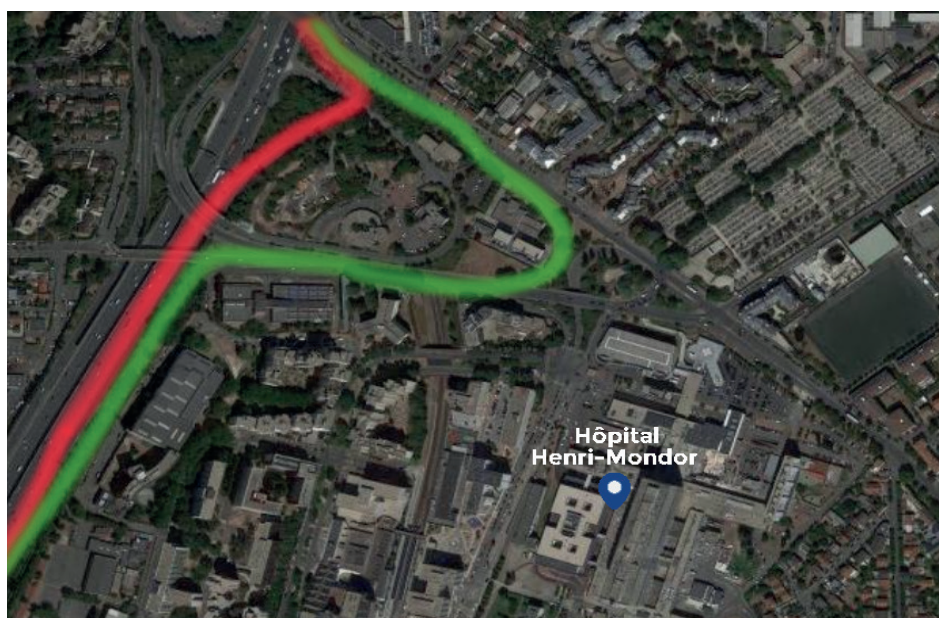

Du 26/11/2021 au 20/04/2022

FERMETURE DE LA BRETELLE DE SORTIE DE L'AUTOROUTE A86 EXTÉRIEURE VERS MAISONS-ALFORT

→ Des contraintes de circulation aux abords de l'hôpital universitaire Henri-Mondor sont à prévoir.

Dans le cadre d'un projet de construction dans la ZAC du triangle de l'Echat, la **bretelle de sortie de l'autoroute A86 extérieure en direction de Maisons-Alfort** sera fermée.

Un itinéraire de remplacement sera mis en place **via la rue de l'Echat (RD19b) et l'avenue du Maréchal de Lattre de Tassigny (RD19a)**. Les aménagements auront un impact sur **le quartier de l'Echat** et risquent d'encombrer les voies de circulation et les accès à l'Hôpital.

 Itinéraire de déviation

 Sortie A86 Maison-Alfort

ACCÈS : **Henri-Mondor**
1 rue Gustave Eiffel
94000 Créteil
01 49 81 21 11

Créteil L'Echat

172-281- Strav-B-Strav-O2/O1 (Créteil l'Echat)
104-217 (arrêt Henri Mondor – Laferrière)

Abri à vélo en face de l'entrée principale