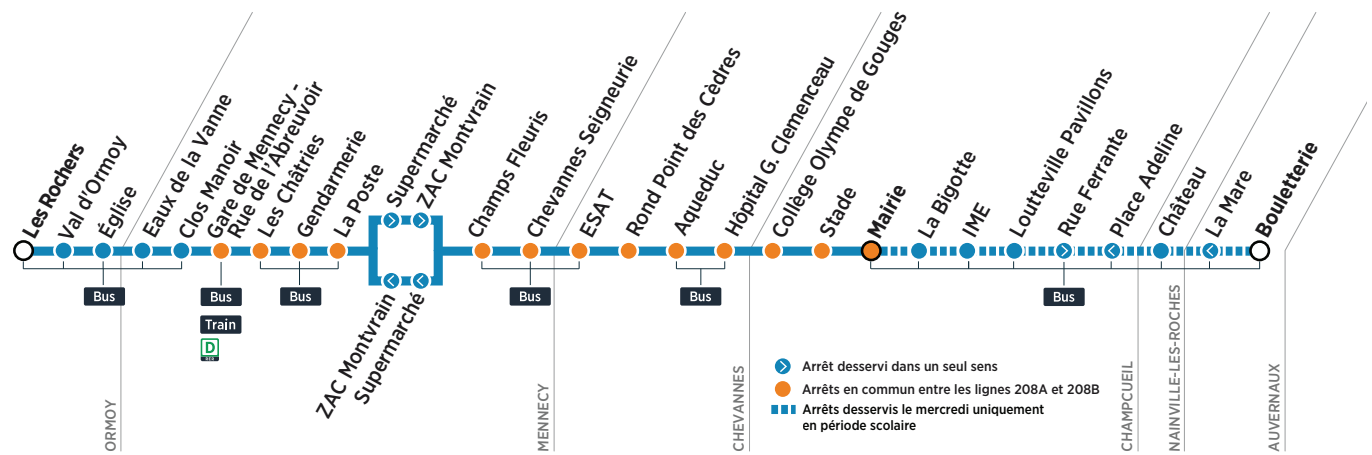

**Bus****208B****ORMOY → CHAMPCUEIL**

Horaires des bus valables du 4 septembre 2017 au 7 juillet 2018

ZONE 5

**Samedi**

		208B	208B	208B	208B	208B	208B	208B	208B
ORMOY	Les Rochers	6:25	8:35	10:35	12:35	14:35	16:35	18:35	20:16
	Val d'Ormoy	6:26	8:36	10:36	12:36	14:36	16:36	18:36	20:17
	Église	6:27	8:37	10:37	12:37	14:37	16:37	18:37	20:18
MENNECY	Eaux de la Vanne	6:28	8:38	10:38	12:38	14:38	16:38	18:38	20:19
	Clos Manoir	6:29	8:39	10:39	12:39	14:39	16:39	18:39	20:20
	Gare de Mennecy - Rue de l'Abreuvoir	6:30	8:40	10:40	12:40	14:40	16:40	18:40	20:21
	Les Châtrées	6:32	8:42	10:42	12:42	14:42	16:42	18:42	20:23
	Gendarmerie	6:33	8:43	10:43	12:43	14:43	16:43	18:43	20:24
	La Poste	6:33	8:43	10:43	12:43	14:43	16:43	18:43	20:24
	Supermarché	6:39	8:49	10:49	12:49	14:49	16:49	18:49	20:30
ZAC Montvrain	6:41	8:51	10:51	12:51	14:51	16:51	18:51	20:32	
CHEVANNES	Champs Fleuris	6:46	8:56	10:56	12:56	14:56	16:56	18:56	20:37
	Chevannes Seigneurie	6:47	8:57	10:57	12:57	14:57	16:57	18:57	20:38
	ESAT	6:49	8:59	10:59	12:59	14:59	16:59	18:59	20:40
	Rond Point des Cèdres	6:50	9:00	11:00	13:00	15:00	17:00	19:00	20:41
	Aqueduc	6:51	9:01	11:01	13:01	15:01	17:01	19:01	20:42
CHAMPCUEIL	Hôpital G. Clemenceau	6:54	9:04	11:04	13:04	15:04	17:04	19:04	20:45
	Collège Olympe de Gougues	6:57	9:07	11:07	13:07	15:07	17:07	19:07	20:48
	Stade	6:58	9:08	11:08	13:08	15:08	17:08	19:08	20:49
	Mairie	7:00	9:10	11:10	13:10	15:10	17:10	19:10	20:51