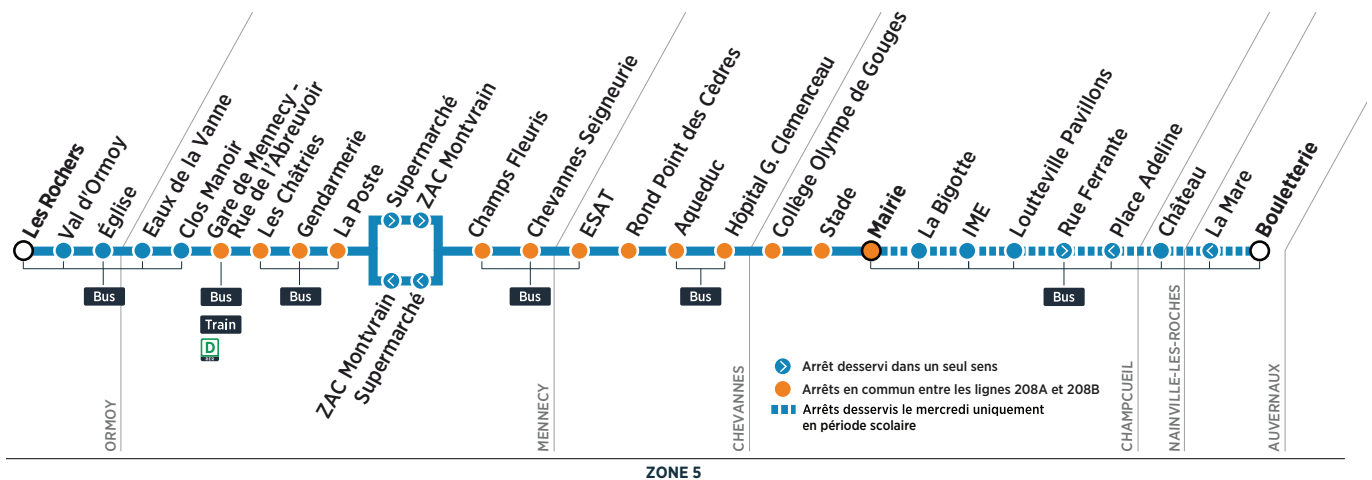

■ Circule le mercredi uniquement en période scolaire.

**Bus****208B****CHAMPCUEIL → ORMOY**

Horaires des bus valables du 4 septembre 2017 au 7 juillet 2018

ZONE 5

**Samedi**

		208B	208B	208B	208B	208B	208B	208B	208B
CHAMPCUEIL	Mairie	5:50	7:20	9:20	11:20	13:20	15:20	17:20	19:20
	Stade	5:52	7:22	9:22	11:22	13:22	15:22	17:22	19:22
	Collège Olympe de Gougues	5:53	7:23	9:23	11:23	13:23	15:23	17:23	19:23
CHEVANNES	Hôpital G. Clemenceau	5:56	7:26	9:26	11:26	13:26	15:26	17:26	19:26
	Aqueduc	5:59	7:29	9:29	11:29	13:29	15:29	17:29	19:29
	Rond Point des Cèdres	6:00	7:30	9:30	11:30	13:30	15:30	17:30	19:30
	ESAT	6:02	7:32	9:32	11:32	13:32	15:32	17:32	19:32
MENNECEY	Chevannes Seigneurie	6:05	7:35	9:35	11:35	13:35	15:35	17:35	19:35
	Champs Fleuris	6:05	7:35	9:35	11:35	13:35	15:35	17:35	19:35
	Supermarché	6:09	7:39	9:39	11:39	13:39	15:39	17:39	19:39
	ZAC Montvrain	6:10	7:40	9:40	11:40	13:40	15:40	17:40	19:40
	La Poste	6:14	7:44	9:44	11:44	13:44	15:44	17:44	19:44
	Gendarmerie	6:15	7:45	9:45	11:45	13:45	15:45	17:45	19:45
	Les Châtrées	6:15	7:45	9:45	11:45	13:45	15:45	17:45	19:45
	Gare de Mennecey - Rue de l'Abreuvoir	6:17	7:47	9:47	11:47	13:47	15:47	17:47	19:47
	Clos Manoir	6:18	7:48	9:48	11:48	13:48	15:48	17:48	19:48
Eaux de la Vanne	6:19	7:49	9:49	11:49	13:49	15:49	17:49	19:49	
ORMOY	Église	6:20	7:50	9:50	11:50	13:50	15:50	17:50	19:50
	Val d'Ormois	6:21	7:51	9:51	11:51	13:51	15:51	17:51	19:51
	Les Rochers	6:22	7:52	9:52	11:52	13:52	15:52	17:52	19:52