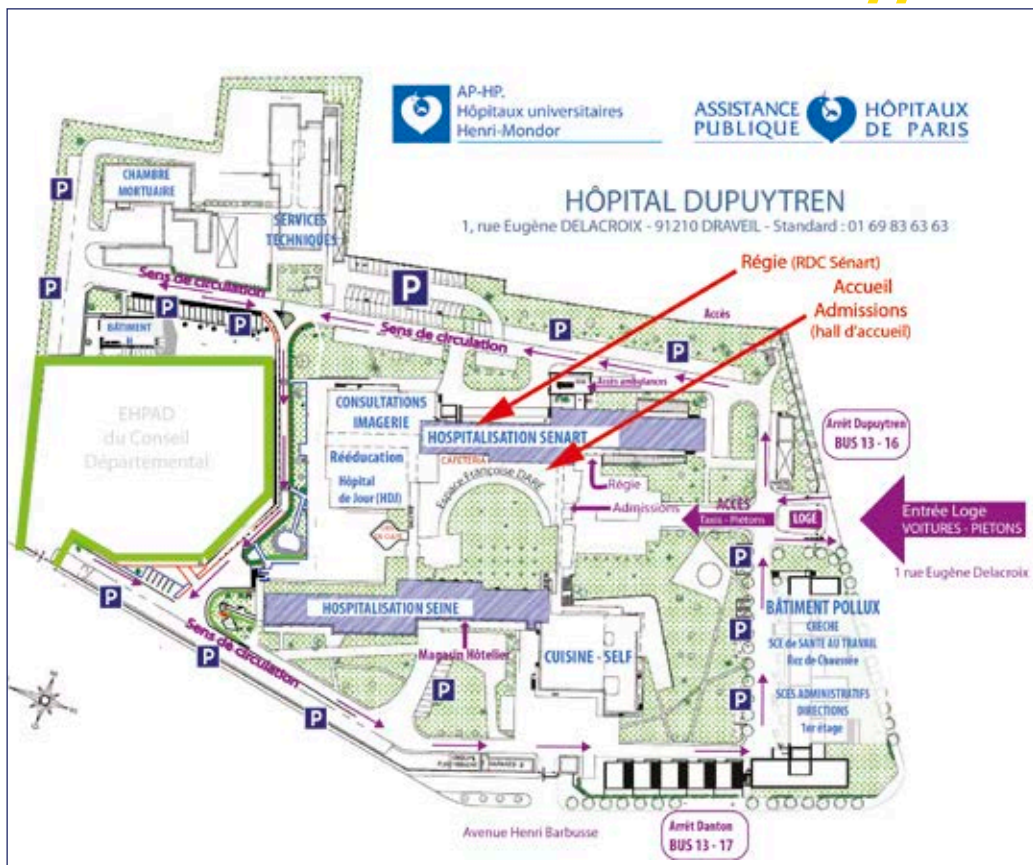

*Les arrêts sont **Danton** (avenue Henri-Barbusse face au centre commercial) et **Hôpital Dupuytren** (sur l'avenue Eugène Delacroix à côté de la loge d'entrée). (voir plan de l'hôpital en page 12)*

Principales lignes

Ligne 17 : Arrêt Danton - circule du lundi au samedi (**page 5**)

De et vers la gare d'Evry

Ligne 91-09 : arrêt Danton - circule du lundi au samedi (**page 8**)

De et vers la gare de Yerres

Ligne 91-09 : Arrêt Danton - circule du lundi au samedi (**page 9**)

Hôpital Dupuytren

LIGNE 16

LIGNE 305

DU LUNDI AU VENDREDI	Aller		Retour	
	Gare de Juvisy -> Hôpital Dupuytren		Hôpital Dupuytren -> Gare de Juvisy	
	Heures		Heures	
	7h55		6h20	
	8H39		6H35	
	8H55		6h50	
	15h30		7h05	
	15h45		7h17	
	16h00		7h27	
	16h15		7h37	
	16h30		7h47	
	16h45		7h55	
	17h00		8h05	
	17H15		8h23	
	17h25		8h38	
	17h35		8h53	
	17h45		9H13	
	17h55		9H23	
	18h05		9h38	
	18h15		11h45	
	18h25		12h45	
	18H35		16h25	
	18h45		17h19	
	18h55		17h25	
	19h05		17h40	
	19h20		18h00	
	19h34		18h20	
	19h50		18h40	
		19h00		

18h03

19h01

 **LIGNE Inter-Vals le dimanche et fériés**

PLAN ET MOYENS D'ACCÈS >>>

SI VOUS VENEZ

En voiture

Par l'A6 ou RN7 jusqu'à Ris-Orangis, prendre la direction de Draveil.
Par la RN6, après Villeneuve-Saint-Georges, direction Melun puis prendre la deuxième sortie, direction Draveil/Vigneux.