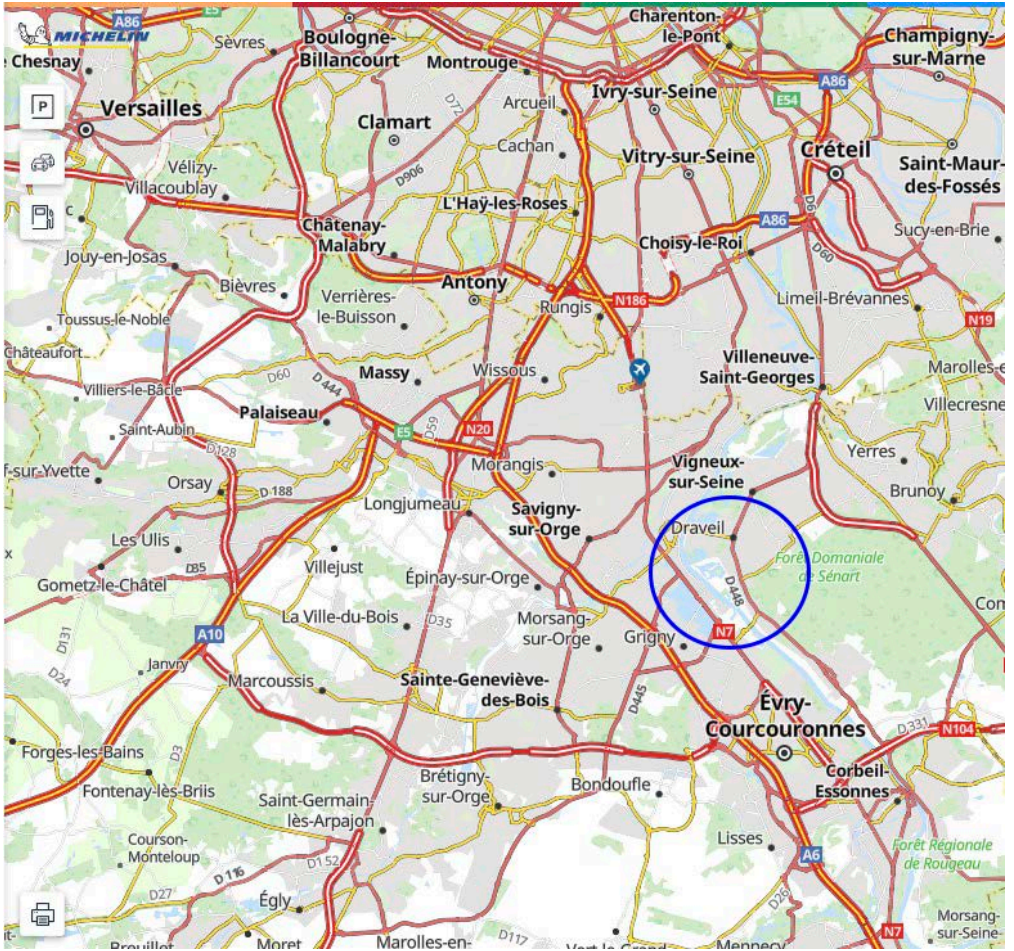

HÔPITAL DUPUYTREN

»» GUIDE HORAIRES & MOYENS DE TRANSPORT

www.aphp.fr

AP-HP.
Hôpitaux universitaires
Henri-Mondor

ASSISTANCE
PUBLIQUE  HÔPITAUX
DE PARIS

HORAIRES DES BUS >>

Mise à jour février 2024

Vous trouverez dans les pages suivantes les différents horaires des lignes de bus qui amènent à l'hôpital.

*Les arrêts sont **Danton** (avenue Henri-Barbusse face au centre commercial) et **Hôpital Dupuytren** (sur l'avenue Eugène Delacroix à côté de la loge d'entrée). (voir plan de l'hôpital en page 12)*

Principales lignes

10h01

11h01

12h02

13h02

14h02

15h00

15h55

16h59

18h03

19h01

 **LIGNE Inter-Vals le dimanche et fériés**

PLAN ET MOYENS D'ACCÈS >>>

SI VOUS VENEZ

En voiture

Par l'A6 ou RN7 jusqu'à Ris-Orangis, prendre la direction de Draveil.
Par la RN6, après Villeneuve-Saint-Georges, direction Melun puis prendre la deuxième sortie, direction Draveil/Vigneux.